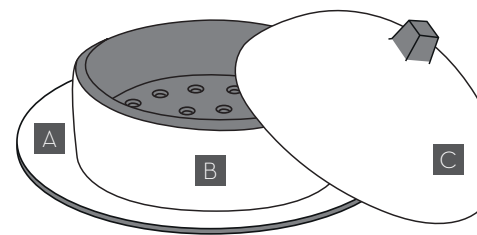

4. DIM SUM AVEC ASSIETTE CREUSE DIM SUM WITH DEEP PLATE

Ø 22 cm - H. 17 cm
U.E. 1
Ø 8 ¾" - H. 6 ¾"
P.U. 1

651645 ● NEW
651644 ▲ NEW
651646 ● NEW
651955 ○ NEW

PANIER VAPEUR & FUMOIR
Quand la porcelaine culinaire trouve une nouvelle expression créative à table.

STEAM BASKET & SMOKER
Where culinary porcelain finds a new creative expression at the dining table.

● Poivre / Pepper ▲ Noir et fonte / Cast-Iron style
● Bleu cirrus / Cirrus blue ○ Blanc cumulus / Cumulus white

A. SOUS ASSIETTE UNDER LINER

Ø 22 cm - H. 2.3 cm
U.E. 4
Ø 8 ¾" - H. 1"
P.U. 4

649514 ● NEW
649513 ▲ NEW
649515 ● NEW
651450 ○ NEW

B. PANIER BASKET

Ø 16 cm - H. 5.3 cm
U.E. 4
Ø 6 ¼" - H. 2"
P.U. 4

649511 ● NEW
649510 ▲ NEW
649512 ● NEW
651449 ○ NEW

C. CLOCHE CLOCHE

Ø 16 cm - H. 7.2 cm
U.E. 2
Ø 6 ¼" - H. 2 ¾"
P.U. 2

649520 ● NEW
649519 ▲ NEW
649521 ● NEW
651448 ○ NEW